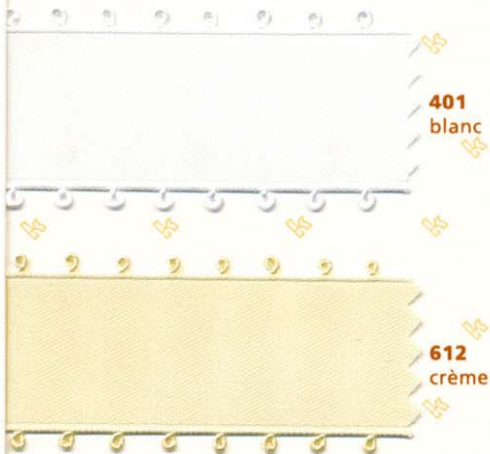

Art. 22361

Picot

EXCLUSIVE LINE

Satinband doppelseitig mit Picotkante
Satin Double Face avec lisières picot
Satin Double Face with picot edges

9mm, 16mm, 25mm, 50mm

20m / Rl.

100% PES

639
sable

670
cuban

871
forest

813
spring green

892
loden

160
copper

139
tango

320
rouge

EXCLUSIVE LINE