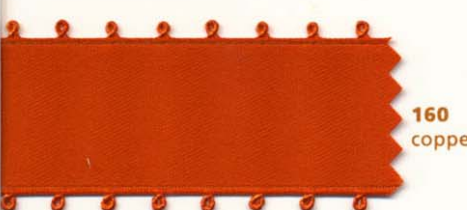

Art. 22361

Picot

EXCLUSIVE LINE

Satinband doppelseitig mit Picotkante
Satin Double Face avec lisières picot
Satin Double Face with picot edges

9mm, 16mm, 25mm, 50mm

20m / Rl.

100% PES

639
sable

670
cuban

871
forest

813
spring green

892
loden

160
copper

139
tango

320
rouge

EXCLUSIVE LINE