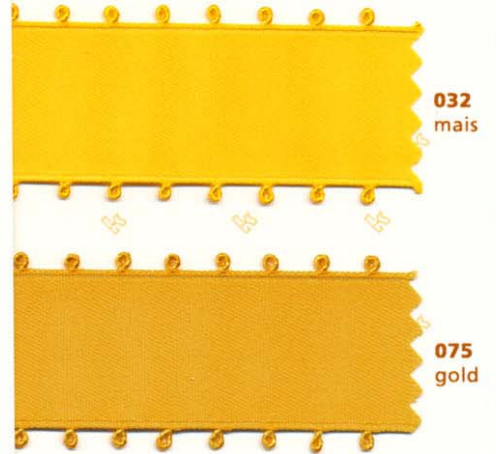

Art. 22361

Picot

EXCLUSIVE LINE

Satinband doppelseitig mit Picotkante
Satin Double Face avec lisières picot
Satin Double Face with picot edges

9mm, 16mm, 25mm, 50mm

20m / Rl.

100% PES

639
sable

670
cuban

871
forest

813
spring green

892
loden

160
copper

139
tango

320
rouge

EXCLUSIVE LINE