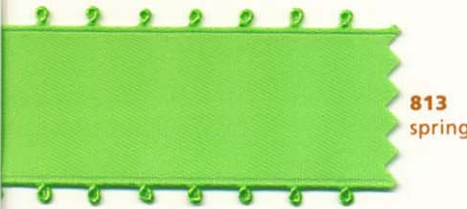

Art. 22361

Picot

EXCLUSIVE LINE

Satinband doppelseitig mit Picotkante
Satin Double Face avec lisières picot
Satin Double Face with picot edges

9mm, 16mm, 25mm, 50mm

20m / Rl.

100% PES

639
sable

670
cuban

871
forest

813
spring green

892
loden

160
copper

139
tango

320
rouge

EXCLUSIVE LINE