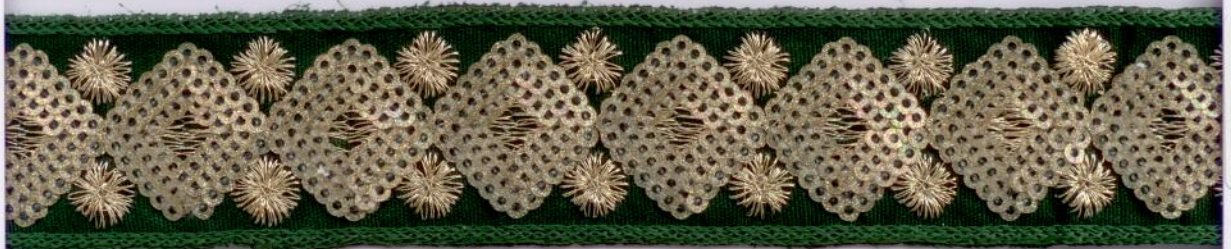

COLOURCARD 845  
8198-30MM.  
GALON METALLIC

www.elga-best.com  
**elga**

COL.601  
ZWART

COL.405  
BLAUW

COL.347  
BEIGE

COL.505  
GROEN

COL.105  
FUCHSIA

**elga**

COLOURCARD 845  
8198-30MM.  
GALON METALLIC

www.elga-best.com  
**elga**

COL.102  
RED

COL.114  
BORDEA

COL.507  
GREEN

COL.307  
BROWN

**elga**